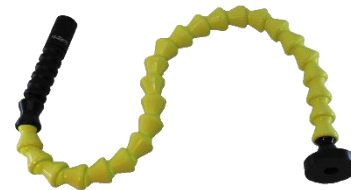

lestoprex

Loc-Lite

Flexible LED Leuchte

Lampe à LED flexible

Flexible LED light

Loc-Lite

Die praktische, multifunktionale LED-Leuchte in elegantem Gehäuse.

- 50'000 Betriebsstunden dank LED-Technik
- 40 Stunden Licht
- AAA Ni-MH oder 1.5V Alkaline Batterie
- IP68 wasserdicht und staubgeschütztes Aluminiumgehäuse
- Extra starker Magnetfuss
- In jede Position einstellbar
- Einfaches Ein-/Ausschalten durch Drehen der Leuchte
- Ideal für Auto- und Fahrradbegeisterte, Montage- und Servicearbeiten aller Art, Bastler etc.

Lampe LED pratique, polyvalente dans un boîtier élégant.

- 50'000 heures de fonctionnement grâce à la diode électroluminescente
- Durée d'éclairage d'environ 40 heures
- AAA Ni-MH ou 1.5V Alcaline Batterie
- Boîtier en aluminium étanche IP68 et résistant à la poussière
- Base magnétique extra forte
- Orientable à chacune position
- Allumer/éteindre par un tour simple de la lampe
- Idéal pour garages, montage et service quelconque etc.

The practical, multifunctional LED light in an elegant housing.

- 50'000 hours LED light
- 40 hours battery life
- AAA Ni-MH or 1.5V Alkaline Batterie
- IP68 waterproof and dustproof aluminum housing
- Rubber coated earth magnet
- Adjustable to any position
- Easy on/off with twist of light
- Perfect for auto and bike enthusiasts, technicians, woodworkers, boaters and hobbyists etc.